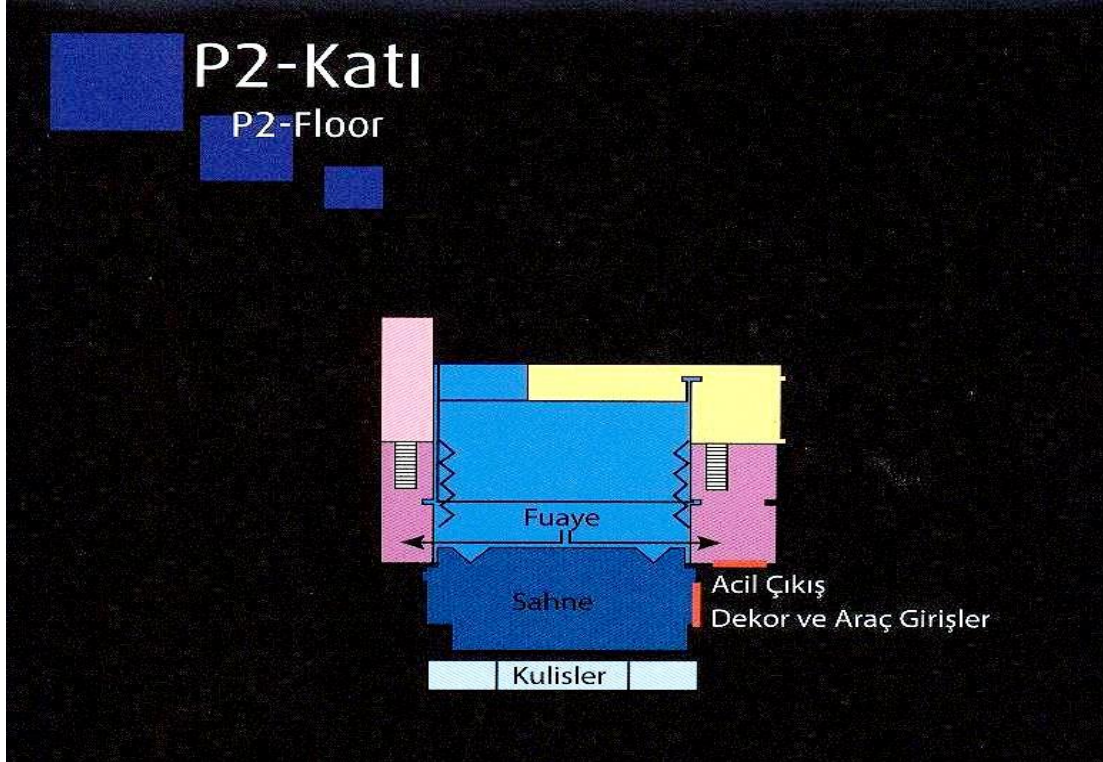

BANKET VE TOPLANTI ODALARI

L1 KATI

GRAND CEVAHİR HOTEL ve KONGRE MERKEZİ Darülaceze Cad. Şişli / İSTANBUL
Tel: +90 212 314 42 42 Faks: +90 212 314 42 92

L2 KATI

F1 KATI

F2 KATI

P2 KATI

TOPLANTI SALONLARI

L 1 KATI	m2	EN-BOY	YÜKSEKLİK	TİYATRO	BOARD	SINIF	BANQUET	KOKTEYL	RESEPSİYON
Safir	232	15.23 x 1.71x 15.90	3.40 x 4.58	220	60	140	120	175	250
Safir Fuaye	363								
Yakut	52	7.12 x 7.29	3.67	35	24	20	30		40
Zümrüt	37	5.20 x 7.60	3.67	35	24	20	30		30
Pirlanta	49	6.45 x 8.09	4.20 x 4.83		12		16		