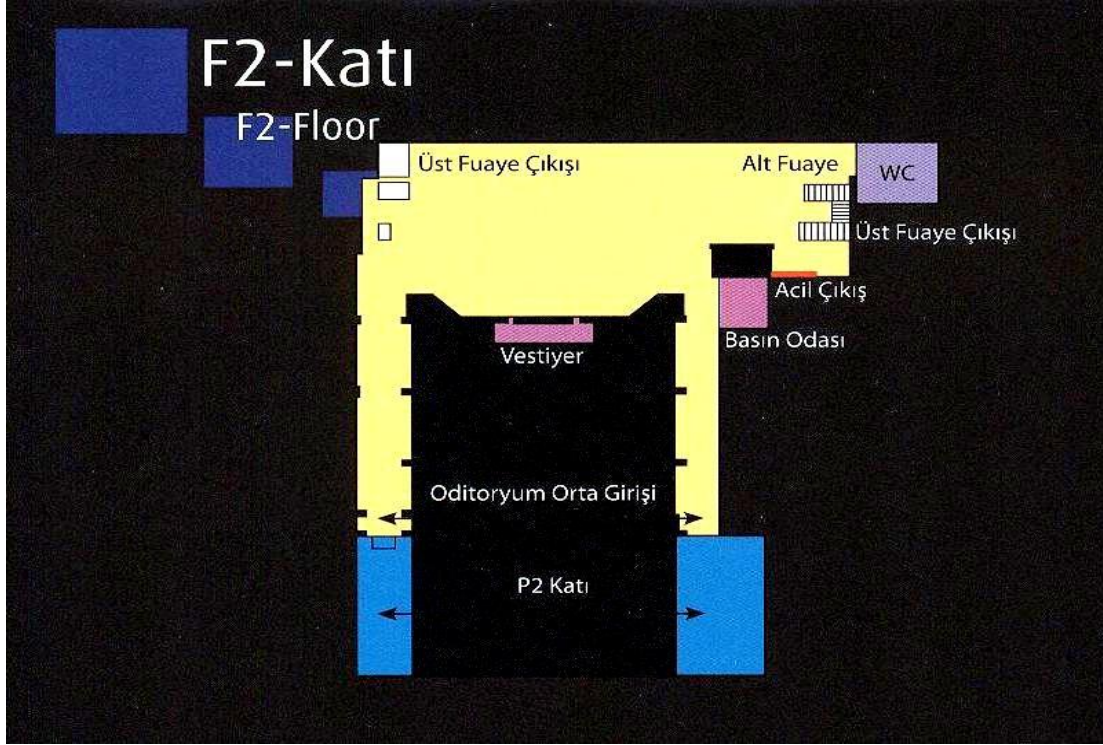

BANKET VE TOPLANTI ODALARI

L1 KATI

GRAND CEVAHİR HOTEL ve KONGRE MERKEZİ Darülaceze Cad. Şişli / İSTANBUL
Tel: +90 212 314 42 42 Faks: +90 212 314 42 92

L2 KATI

F1 KATI

F2 KATI

P2 KATI

TOPLANTI SALONLARI

L 1 KATI	m2	EN-BOY	YÜKSEKLİK	TİYATRO	BOARD	SINIF	BANQUET	KOKTEYL	RESEPSİYON
Safir	232	15.23 x 1.71x 15.90	3.40 x 4.58	220	60	140	120	175	250
Safir Fuaye	363								
Yakut	52	7.12 x 7.29	3.67	35	24	20	30		40
Zümrüt	37	5.20 x 7.60	3.67	35	24	20	30		30
Pirlanta	49	6.45 x 8.09	4.20 x 4.83		12		16		

L 2 KATI	m2	EN-BOY	YÜKSEKLİK	TİYATRO	BOARD	SINIF	BANQUET	KOKTEYL	RESEPSİYON
Elmas	48	6.41 x 8.11	3.52 x 3.92	35	22	20	32		40
Topaz	45	5.65 x 7.94	3.58	36	20	24	32		30
Akik	44	5.46 x 7.81	3.50	36	20	24	32		30
Turkuaz	84	7.77 x 11.02	3.62 x 4.50	80	30	40	50	40	60
Balo Salonu	2500	32.18 x 58.29	8-8.33	2500		1200	1700	2000	2750
Balo Salonu I	615	18.95 x 32.18	8-8.33	700		450	440	400	600
Balo Salonu II	484	15.15 x 32.18	8-8.33	500		350	320	300	500
Balo Salonu III	778	24.50 x 32.18	8-8.33	800		580	600	550	750
Balo Salonu I-II	1099	34.1 x 32.18	8-8.33	1200		800	800	750	1100
Balo Salonu II-III	1262	39.65 x 32.18	8-8.33	1400		900	900	1000	1400
Balo Fuaye	1083								
Balo Kulis	50								