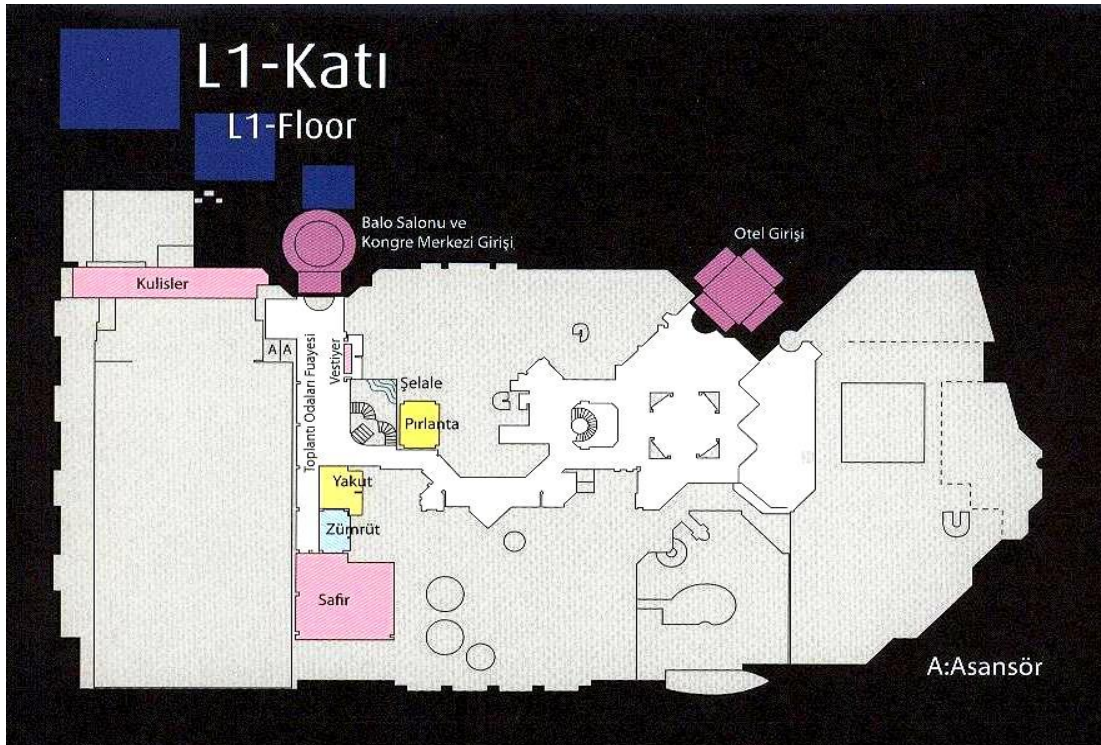

DİĞER SERVİS VE OLANAKLAR

- İsteğe göre bebek bakımı
- Kuaför / Berber
- Çamaşır yıkama, kuru temizleme , ütü servisi
- Resepsiyonda kasa
- Hemşire
- İsteğe göre ücretli doktor çağırma
- Hediyelik eşya dükkanı
- Ücretsiz saat başı, hergün servis otobüsü

RESTORANLAR VE BARLAR

<i>Restoranlar / Barlar</i>	<i>Kapasite</i>	<i>Lokasyon</i>	<i>Mutfak</i>
Sultan	120	Lobi	Uluslararası & Türk
Deliz	400	Lobi	Büfe / Uluslararası
Deliz Terrace	150	Lobi	Uluslararası
Lobby Lounge & Bar		Lobi	Kokteyller & Atıştırmalıklar

BANKET VE TOPLANTI ODALARI

L1 KATI

GRAND CEVAHİR HOTEL ve KONGRE MERKEZİ Darülaceze Cad. Şişli / İSTANBUL
Tel: +90 212 314 42 42 Faks: +90 212 314 42 92