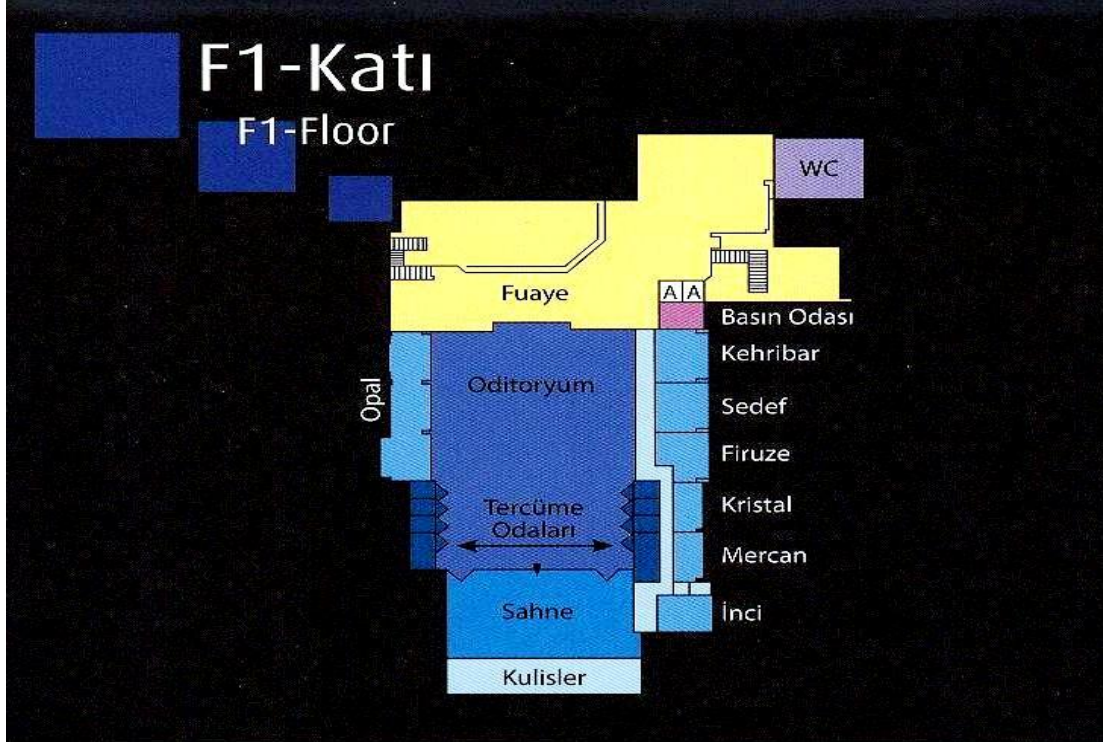

BANKET VE TOPLANTI ODALARI

L1 KATI

GRAND CEVAHİR HOTEL ve KONGRE MERKEZİ Darülaceze Cad. Şişli / İSTANBUL
Tel: +90 212 314 42 42 Faks: +90 212 314 42 92

L2 KATI

F1 KATI

F2 KATI

P2 KATI

TOPLANTI SALONLARI