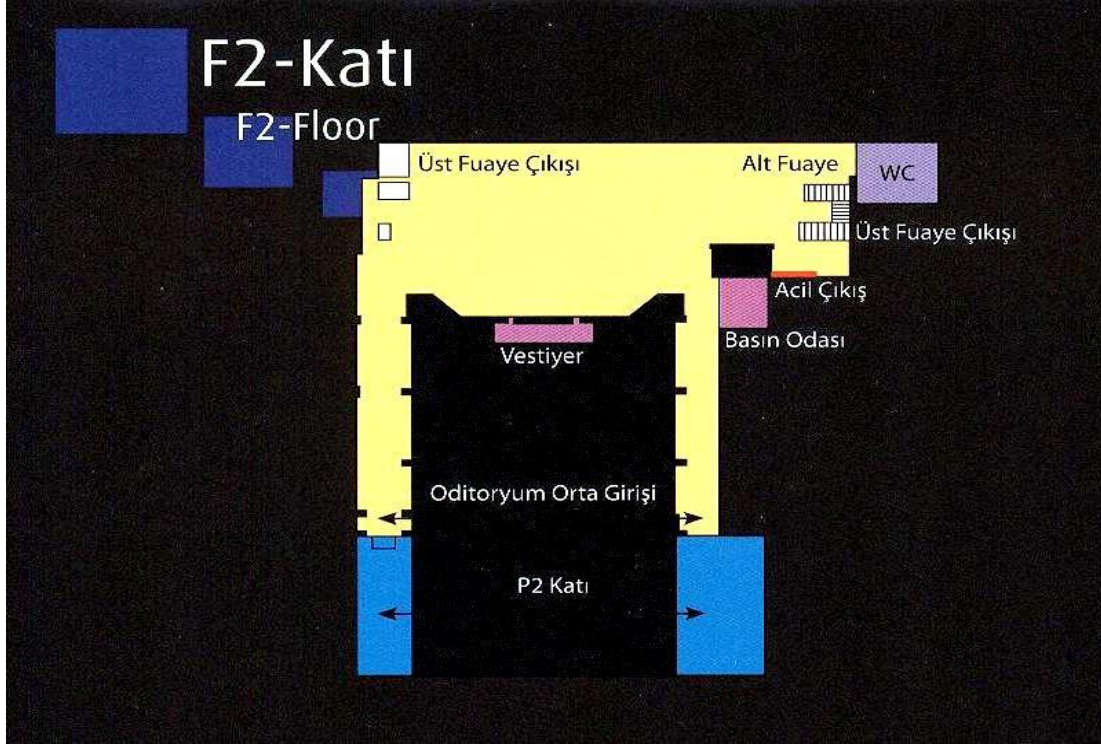

BANQUET AND MEETING ROOMS

L1 FLOOR

GRAND CEVAHİR HOTEL ve KONGRE MERKEZİ Darülaceze Cad. Şişli / İSTANBUL
Tel: +90 212 314 42 42 Faks: +90 212 314 42 92

L2 FLOOR

F1 FLOOR

F2 FLOOR

P2 FLOOR

MEETING ROOMS

L 1 FLOOR	m2	WIDTH-LENGTH	HEIGHT	THEATRE	BOARD	CLASSROOM	MANQUET	COCTAIL	RECEPTION	
Safir	232	15.23 + 1.71x	15.90	3.40 x 4.58	220	60	140	120	175	250
Safir Fuaye	363									
Yakut	52	7.12 x 7.29	3.67	35	24	20	30			40
Zümrüt	37	5.20 x 7.60	3.67	35	24	20	30			30
Pirlanta	49	6.45 x 8.09	4.20 x 4.83		12		16			