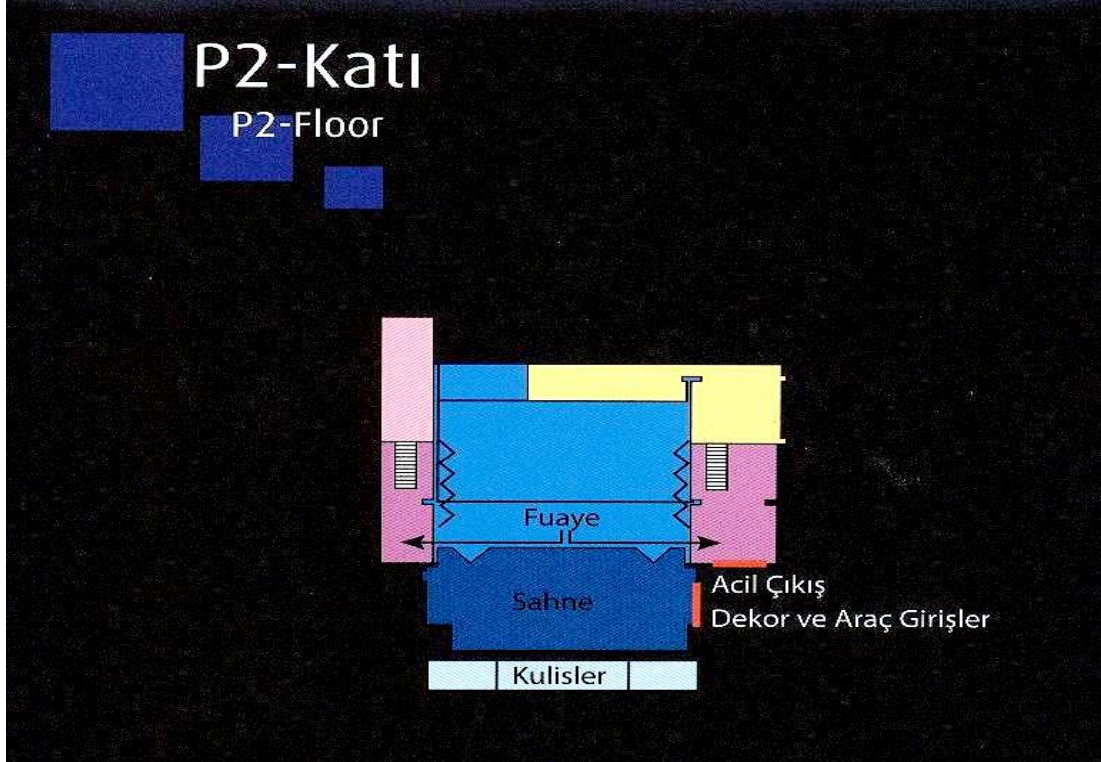

BANQUET AND MEETING ROOMS

L1 FLOOR

GRAND CEVAHİR HOTEL ve KONGRE MERKEZİ Darülaceze Cad. Şişli / İSTANBUL
Tel: +90 212 314 42 42 Faks: +90 212 314 42 92

L2 FLOOR

F1 FLOOR

F2 FLOOR

P2 FLOOR

MEETING ROOMS

L 1 FLOOR	m2	WIDTH-LENGTH	HEIGHT	THEATRE	BOARD	CLASSROOM	MANQUET	COCTAIL	RECEPTION	
Safir	232	15.23 + 1.71x	15.90	3.40 x 4.58	220	60	140	120	175	250
Safir Fuaye	363									
Yakut	52	7.12 x 7.29	3.67	35	24	20	30			40
Zümrüt	37	5.20 x 7.60	3.67	35	24	20	30			30
Pirlanta	49	6.45 x 8.09	4.20 x 4.83		12		16			